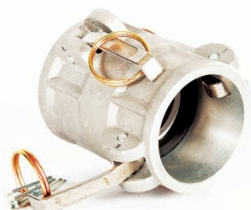

Dust Plugs - Import

PART DP

Size	Aluminum	Bronze	Ductile Iron	Stainless Steel	Polypropylene
1/2	IAL050DP	IBZ050DP	ICI050DP	ISS050DP	IPP050DP
3/4	IAL075DP	IBZ075DP	ICI075DP	ISS075DP	IPP075DP
1	IAL100DP	IBZ100DP	ICI100DP	ISS100DP	IPP100DP
1 1/4	IAL125DP	IBZ125DP	ICI125DP	ISS125DP	IPP125DP
1 1/2	IAL150DP	IBZ150DP	ICI150DP	ISS150DP	IPP150DP
2	IAL200DP	IBZ200DP	ICI200DP	ISS200DP	IPP200DP
2 1/2	IAL250DP	IBZ250DP	-	ISS250DP	IPP250DP
3	IAL300DP	IBZ300DP	ICI300DP	ISS300DP	IPP300DP
4	IAL400DP	IBZ400DP	ICI400DP	ISS400DP	IPP400DP
5	IAL500DP	IBZ500DP	-	ISS500DP	-
6	IAL600DP	IBZ600DP	ICI600DP	ISS600DP	-
8	IAL800DP	-	-	ISS800DP	-

Dust Caps - Import

PART DC

Size	Aluminum	Bronze	Ductile Iron	Stainless Steel	Polypropylene
1/2	IAL050DC	IBZ050DC	ICI050DC	ISS050DC	IPP050DC
3/4	IAL075DC	IBZ075DC	ICI075DC	ISS075DC	IPP075DC
1	IAL100DC	IBZ100DC	ICI100DC	ISS100DC	IPP100DC
1 1/4	IAL125DC	IBZ125DC	ICI125DC	ISS125DC	IPP125DC
1 1/2	IAL150DC	IBZ150DC	ICI150DC	ISS150DC	IPP150DC
2	IAL200DC	IBZ200DC	ICI200DC	ISS200DC	IPP200DC
2 1/2	IAL250DC	IBZ250DC	-	ISS250DC	IPP250DC
3	IAL300DC	IBZ300DC	ICI300DC	ISS300DC	IPP300DC
4	IAL400DC	IBZ400DC	ICI400DC	ISS400DC	IPP400DC
5	IAL500DC	IBZ500DC	-	ISS500DC	-
6	IAL600DC	IBZ600DC	ICI600DC	ISS600DC	-
8	IAL800DC	-	-	ISS800DC	-

Spool Couplers - Import

IAL400DCL

Coupler Size	Coupler Size	Aluminum	Bronze	Stainless Steel
2	2	IAL2020BB	-	ISS2020BB
3	3	IAL3030BB	-	ISS3030BB
3	2	IAL3020BB	-	ISS3020BB
3	4	IAL3040BB	-	-
4	4	IAL4040BB	-	ISS4040BB
6	6	-	-	-

Lockable Dust Caps - Import

IAL400DCL

Size	Aluminum	Bronze	Stainless Steel
2	IAL200DCL	-	ISS200DCL
3	IAL300DCL	-	ISS300DCL
4	IAL400DCL	-	ISS400DCL
6	IAL600DCL	-	ISS600DCL

Air & General Service Hose

Chemical Hose